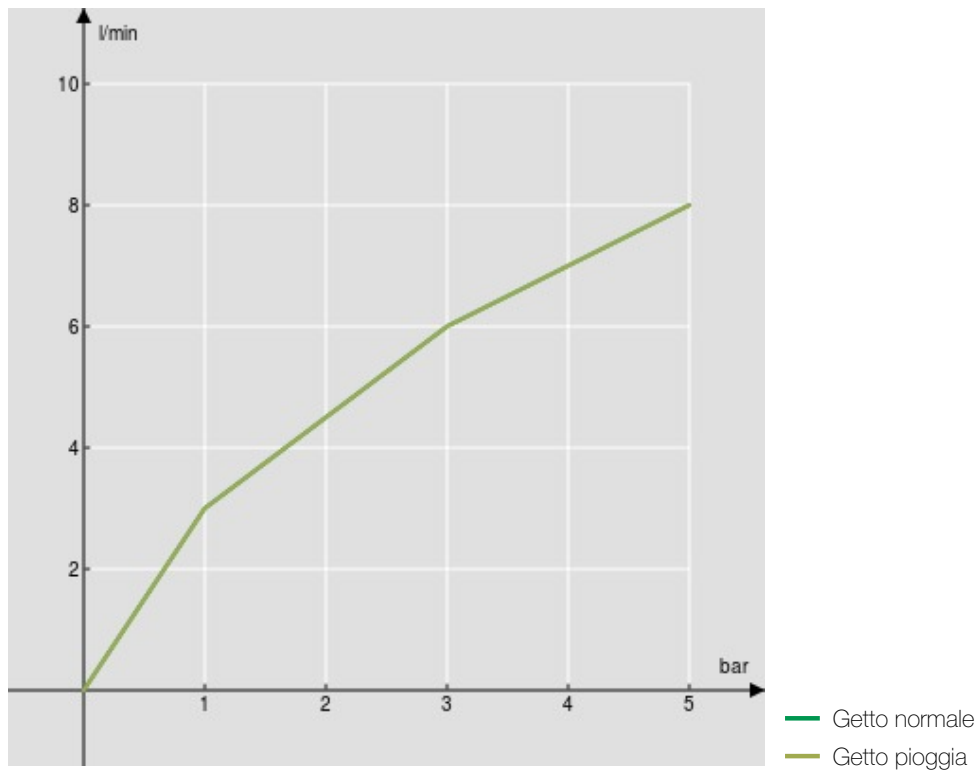

SPECIFICHE

Monocomando

Ancient bronze

Bocca girevole 360°

Doccetta a 2 getti orientabile

Flessibili inox ø 3/8"

Limitatore di portata con freno al 50%

Imballo: 56,5 x 29 x 7,1 cm / 0,01163 m³ / 3,64 kg

CERTIFICAZIONI

DIAGRAMMA DI PORTATA: ACQUA CALDA/FREDDA

DIAGRAMMA DI PORTATA: ACQUA MISCELATA