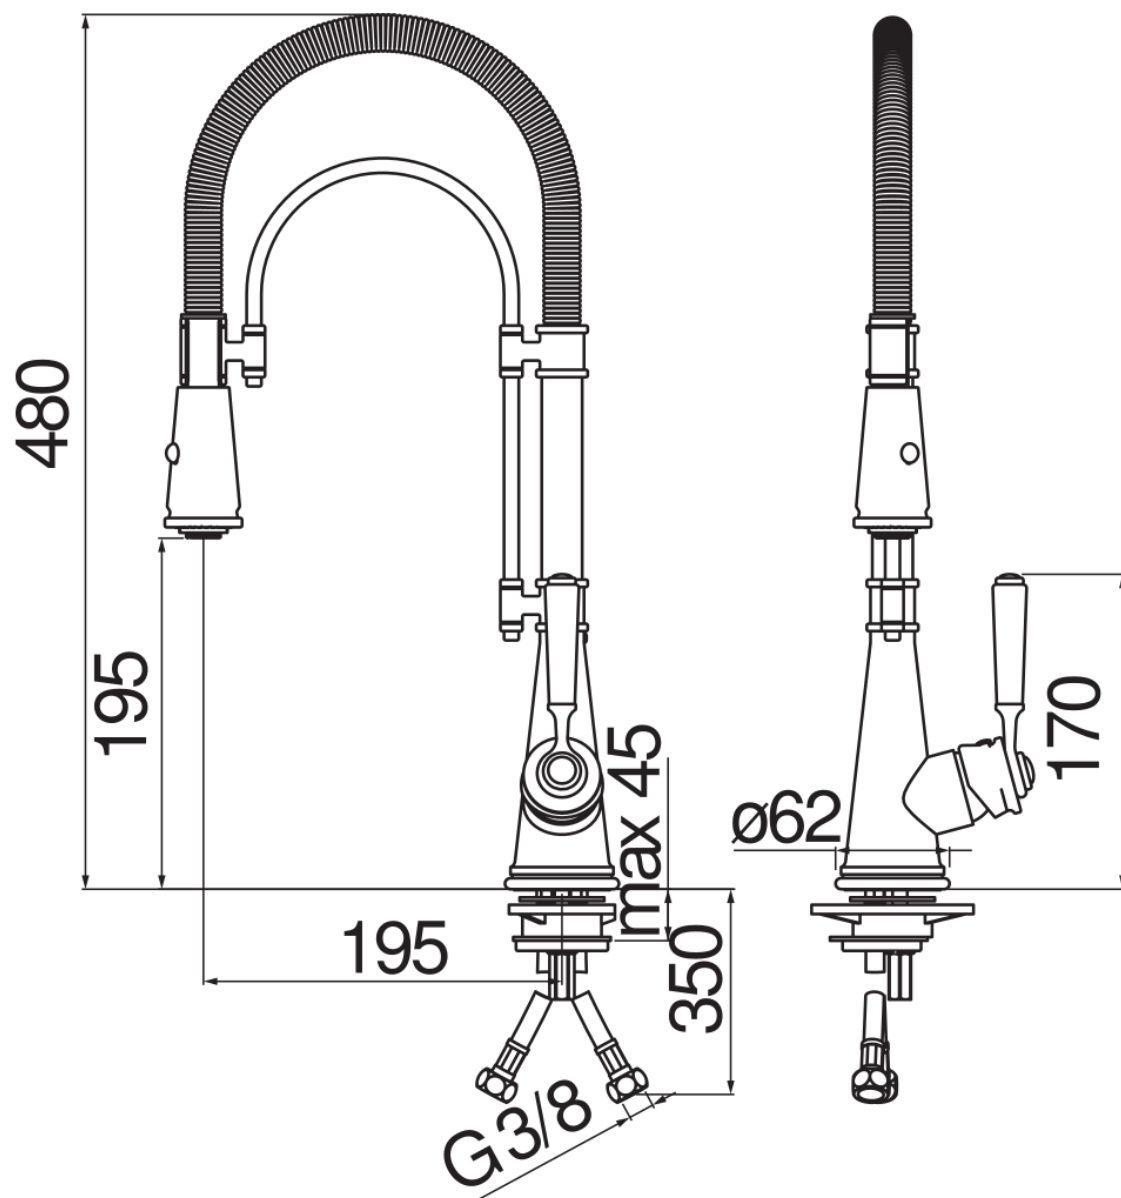

SPECIFICHE

Monocomando

Ancient bronze

Bocca girevole 360°

Doccetta a 2 getti orientabile

Flessibili inox ø 3/8"

Limitatore di portata con freno al 50%

Imballo: 56,5 x 29 x 7,1 cm / 0,01163 m³ / 3,64 kg

CERTIFICAZIONI

DIAGRAMMA DI PORTATA: ACQUA CALDA/FREDDA

DIAGRAMMA DI PORTATA: ACQUA MISCELATA